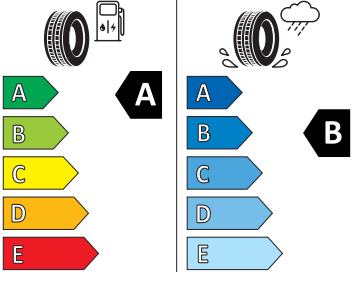

Energetické štítky pneumatik

- Bridgestone 235/50 R20

BRIDGESTONE 14095

235/50 R20 100 T C1

2020/740

- Bridgestone 255/45 R20

BRIDGESTONE 18822

255/45 R20 101 T C1