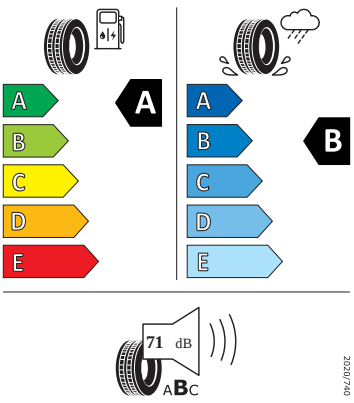

- Kontrola tlaku v pneumatikách
- Kotoučové brzdy zadní
- Kryt podlahy zavazadlového prostoru, plochá jehlová plst'
- Matrix-Beam
- Matrix-LED přední světlomety
- Mřížka chladiče
- Multifunkční kamera
- Nekuřácké provedení
- Nouzové rezervní kolo, prostorově úsporné
- Nouzový asistent
- Odkládací sada 3
- Ostřikovače světlometů
- Osvětlení prostoru pro nohy vpředu a vza du
- Panoramatický kamerový systém
- Potahy sedadel látka
- Příprava pro služby Škoda Connect L
- Prodloužení intervalu údržby
- Provozní napětí 12 V
- Rozpoznávání dopravních značek
- Sada nářadí a zvedák vozu
- Schránka na brýle
- Signalizace nezapnutého bezpečnostního pásu
- Sklopná zadní sedadla se středovou loketní opěrou
- Sluneční clona s make-up zrcátkem, osvět lená u řidiče a spolujezdce
- SOUND SYSTEM CANTON (10 reproduktorů, digitální equalizér)
- Sportovní sedadla vpředu
- Šrouby pro kola, standardní
- Stěrač zadního okna s ostřikovačem a stupňovým intervalem stírání
- Střešní nosič - černý lesklý
- Sunset
- Světelný a dešťový senzor
- Světla na čtení vpředu 2x
- Světla pro jakékoli počasí, odbočovací a dálniční světla
- Tísňové volání eCall+
- Tříbodové automatické bezpečnostní pásy zadní vnější se štítkem ECE
- Ukazatel stavu kapaliny v ostřikovači
- USB-C u vnitřního zpětného zrcátka
- USB-C vpředu
- Virtuální kokpit 10"
- Vnější zpětná zrcátka el. nastavitelná, sklopná, vyhřívaná
- Volba jízdního režimu
- Volitelný infotainment systém (MIB3)
- Vyhřívání čelní sklo
- Vyhřívání předních a zadních sedadel
- Výškově nastavitelná přední sedadla s bederní opěrkou
- Zadní spoiler

Energetické štítky pneumatik

- Bridgestone 215/50 R18

Bridgestone

23309

215/50 R18 96 W XL

C1

- GOODYEAR 215/50 R18

GOODYEAR