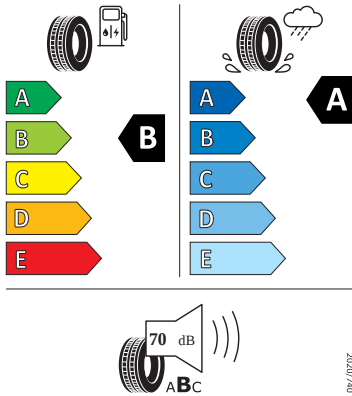

- LED hlavní světlomety
- Loketní opěra "Jumbobox"
- Loketní opěrka vzadu
- Mechanické výškové seřizování obou předních sedadel
- Mlhové světlo a odbočovací světlo
- Nekuřácké provedení
- Opěrky hlavy vzadu
- Parkovací senzory vzadu
- Potahy sedadel látka
- Přídavná spodní ochrana pohonné jednotky
- Prodloužení intervalu údržby
- Regulace sklonu světlometů
- S deštníkem
- Schránka na brýle
- Síťový program
- Šrouby se zabezpečením proti krádeži (neuzamykatelné)
- Stěrač zadního okna s ostřikovačem a stupňovým intervalem stírání
- Sunset
- Světelný a dešťový asistent
- Světlo pro denní svícení s asistenčním světlem a funkcí Coming Home a Leaving home
- Systém Start/Stop
- Tempomat s omezovačem rychlosti
- Tříbodové automatické bezpečnostní pásy zadní vnější se štítkem ECE
- Tříbodový bezpečnostní pás pro prostřední zadní sedadlo
- Ukazatel stavu kapaliny v ostřikovači
- Upínací přípravek v zavazadlovém prostoru
- Víko schránky před spolujezdcem, s osvětlením
- Virtuální kokpit mini 8"
- Vyhřívání čelní sklo
- Vyhřívání předních sedadel s oddělenou regulací

## Energetické štítky pneumatik

- Bridgestone 205/50 R17

- GOODYEAR 205/50 R17

GOODYEAR

546233

205/50R17 89 V

C1

- NEXEN 205/50 R17