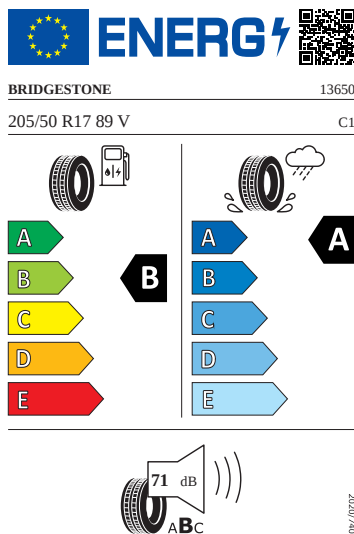

- LED hlavní světlomety
- Loketní opěra "Jumbobox"
- Loketní opěrka vzadu
- Mechanické výškové seřizování obou předních sedadel
- Mlhové světlo a odbočovací světlo
- Nekuřácké provedení
- Opěrky hlavy vzadu
- Parkovací senzory vzadu
- Potahy sedadel látka
- Přídavná spodní ochrana pohonné jednotky
- Prodloužení intervalu údržby
- Regulace sklonu světlometů
- S deštníkem
- Schránka na brýle
- Síťový program
- Šrouby se zabezpečením proti krádeži (neuzamykatelné)
- Stěrač zadního okna s ostřikovačem a stupňovým intervalem stírání
- Sunset
- Světelný a dešťový asistent
- Světlo pro denní svícení s asistenčním světlem a funkcí Coming Home a Leaving home
- Systém Start/Stop
- Tempomat s omezovačem rychlosti
- Tříbodové automatické bezpečnostní pásy zadní vnější se štítkem ECE
- Tříbodový bezpečnostní pás pro prostřední zadní sedadlo
- Ukazatel stavu kapaliny v ostřikovači
- Upínací přípravek v zavazadlovém prostoru
- Víko schránky před spolujezdcem, s osvětlením
- Virtuální kokpit mini 8"
- Vyhřívání čelní sklo
- Vyhřívání předních sedadel s oddělenou regulací

Energetické štítky pneumatik

- Bridgestone 205/50 R17

- GOODYEAR 205/50 R17