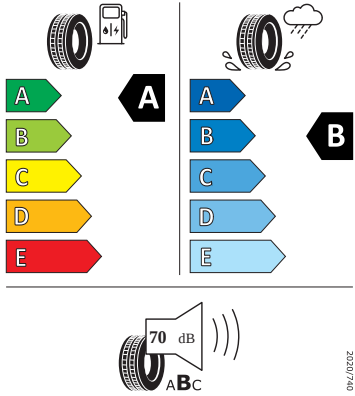

GOODYEAR

546287

205/60R16 92 H

C1