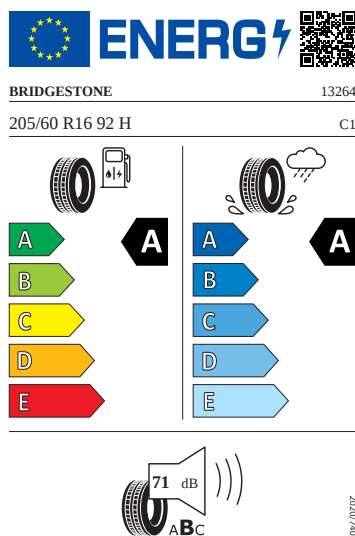

- Kotoučové brzdy zadní
- LED hlavní světlomety
- Loketní opěra "Jumbobox"
- Mechanické výškové seřizování obou předních sedadel
- Mlhová světla
- Nekuřácké provedení
- Opěrky hlavy předních sedadel, výškově nastavitelné
- Opěrky hlavy vzadu
- Ozdobné lišty standardní
- Parkovací senzory vzadu
- Potahy sedadel látka/Suedia
- Přídavná spodní ochrana pohonné jednotky
- Prodloužení intervalu údržby
- Regulace sklonu světlometů
- S deštníkem
- Schránka na brýle
- Síťový program
- Šrouby kola standardní
- Stěrač zadního okna s ostřikovačem a stupňovým intervalem stírání
- Stupňový interval stírání stěračů s se snímačem světla
- Světlo pro denní svícení s asistenčním světlem a funkcí Coming Home a Leaving home
- Systém Start/Stop
- Tempomat s omezovačem rychlosti
- Tříbodové automatické bezpečnostní pásy zadní vnější se štítkem ECE
- Tříbodový bezpečnostní pás pro prostřední zadní sedadlo
- Ukazatel stavu kapaliny v ostřikovači
- Upínací přípravek v zavazadlovém prostoru
- Víko schránky před spolujezdcem, s osvětlením
- Virtuální kokpit mini 8"
- Vnější zpětná zrcátka elektricky nastavitelná a vyhřívaná
- Vyhřívání předních sedadel s oddělenou regulací
- Zadní sedadlo nedělené, opěradlo dělené sklopné

Energetické štítky pneumatik

- Bridgestone 205/60 R16

- Goodyear 205/60 R16