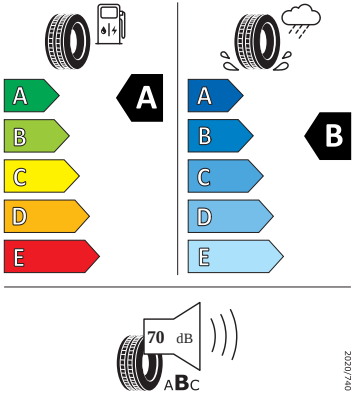

- Kotoučové brzdy zadní
- LED hlavní světlomety
- Loketní opěra "Jumbobox"
- Mechanické výškové seřizování obou předních sedadel
- Mlhová světla
- Nekuřácké provedení
- Opěrky hlavy předních sedadel, výškově nastavitelné
- Opěrky hlavy vzadu
- Ozdobné lišty standardní
- Parkovací senzory vzadu
- Potahy sedadel látka/Suedia
- Přídavná spodní ochrana pohonné jednotky
- Prodloužení intervalu údržby
- Regulace sklonu světlometů
- S deštníkem
- Schránka na brýle
- Síťový program
- Šrouby kola standardní
- Stěrač zadního okna s ostřikovačem a stupňovým intervalem stírání
- Stupňový interval stírání stěračů s se snímačem světla
- Světlo pro denní svícení s asistenčním světlem a funkcí Coming Home a Leaving home
- Systém Start/Stop
- Tempomat s omezovačem rychlosti
- Tříbodové automatické bezpečnostní pásy zadní vnější se štítkem ECE
- Tříbodový bezpečnostní pás pro prostřední zadní sedadlo
- Ukazatel stavu kapaliny v ostřikovači
- Upínací přípravek v zavazadlovém prostoru
- Víko schránky před spolujezdcem, s osvětlením
- Virtuální kokpit mini 8"
- Vnější zpětná zrcátka elektricky nastavitelná a vyhřívaná
- Vyhřívání předních sedadel s oddělenou regulací
- Zadní sedadlo nedělené, opěradlo dělené sklopné

Energetické štítky pneumatik

- Bridgestone 205/60 R16

- Goodyear 205/60 R16

GOODYEAR

546287

205/60R16 92 H

C1

- Michelin 205/60 R16